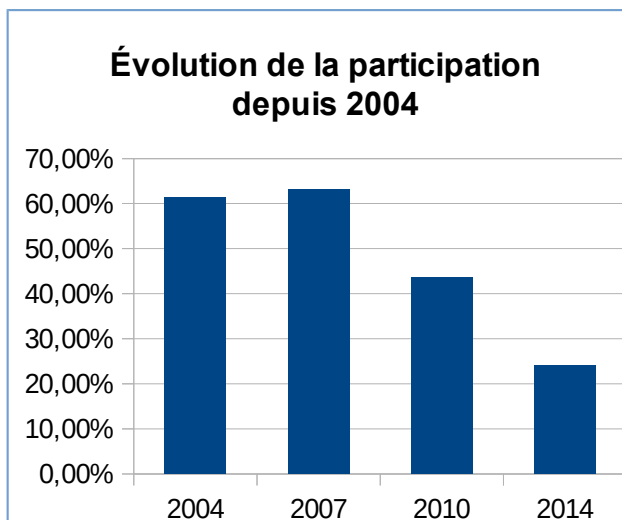

SUNDEP-Solidaires Paris – siège social : 144 boulevard de la Villette 75019 PARIS

adresse postale : Bourse du Travail – Bureau 527 – 3 rue du Château d'Eau 75010 PARIS

Tél. : 01 44 84 51 29 – Email : sundep.paris@gmail.com

site national : <http://www.sundep.org> – site académique : <http://www.sundep-paris.org>