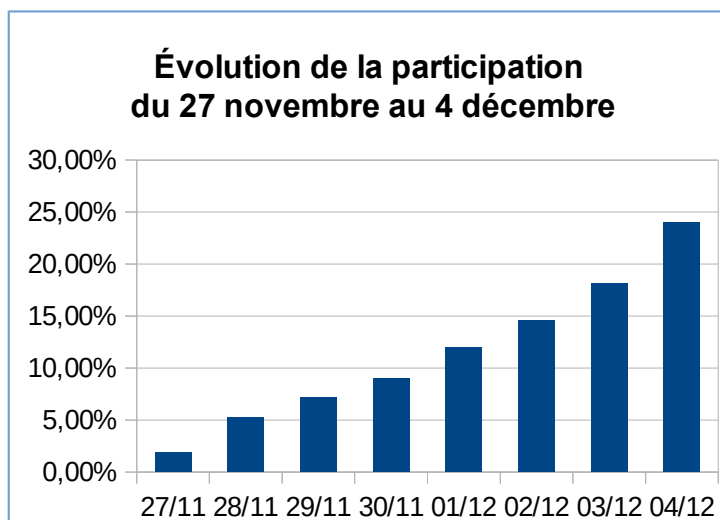

SUNDEP-Solidaires Paris – siège social : 144 boulevard de la Villette 75019 PARIS

adresse postale : Bourse du Travail – Bureau 527 – 3 rue du Château d'Eau 75010 PARIS

Tél. : 01 44 84 51 29 – Email : sundep.paris@gmail.com

site national : <http://www.sundep.org> – site académique : <http://www.sundep-paris.org>