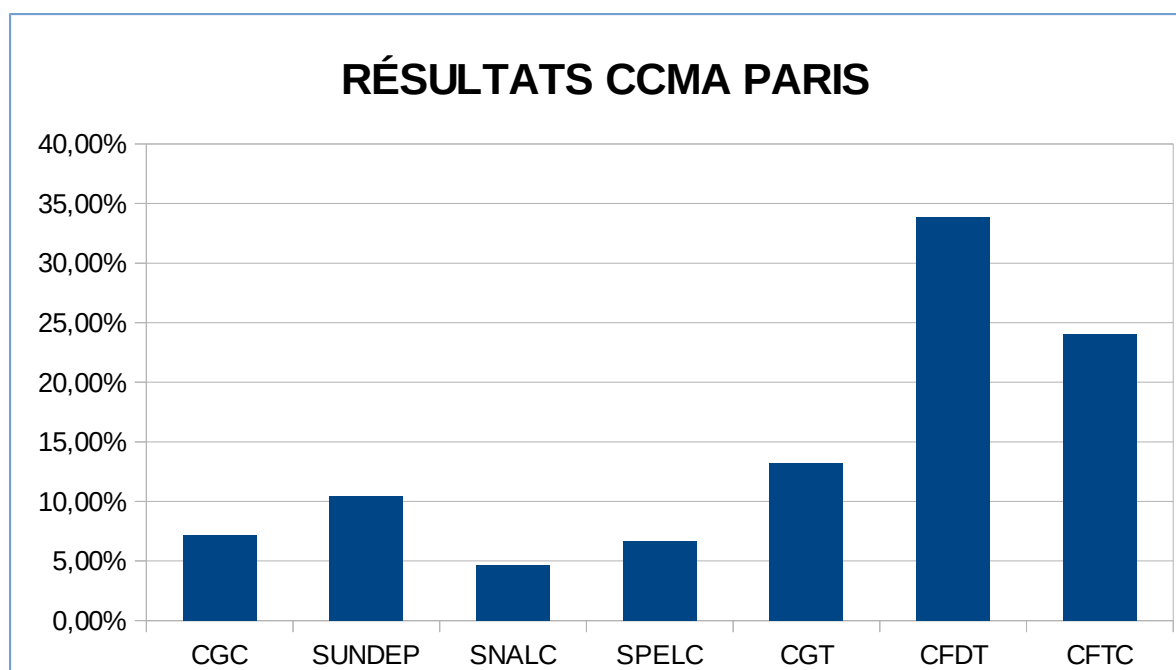

PARTICIPATION								
Au fil des jours à 17 h	27/11	28/11	29/11	30/11	01/12	02/12	03/12	04/12
	1,89%	5,29%	7,14%	8,96%	11,97%	14,53%	18,13%	23,99%

SUNDEP-Solidaires Paris – siège social : 144 boulevard de la Villette 75019 PARIS

Bien que le SUNDEP Solidaires Paris ait progressé en pourcentage, cela ne lui a pas suffi pour obtenir un siège. Compte tenu du mode d'attribution des sièges à la plus forte moyenne, **avec dix voix de plus**, le SUNDEP aurait pu obtenir le dernier des sièges, lequel a été attribué à la CFDT !

ÉLECTIONS CCMA PARIS 2014 : RÉSULTATS

Listes	CGC	SUNDEP	SNALC	SPELC	CGT	CFDT	CFTC
Voix	77	113	50	72	143	366	260
Pourcentages	7,12 %	10,45 %	4,63 %	6,66 %	13,23 %	33,86 %	24,05 %
Sièges	0	0	0	0	1	3	2

Nombre d'électeurs inscrits : 4610	Nombre de votants : 1106
Nombre de votes blancs : 25	Nombre de suffrages valablement exprimés : 1081
Taux de participation : 24 %	Nombre de sièges à pourvoir : 6